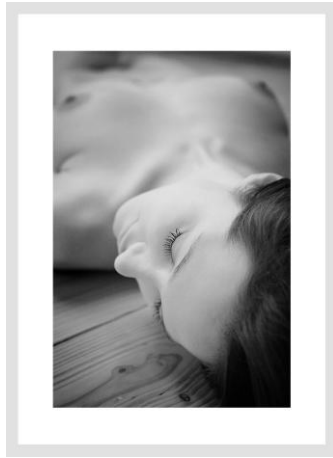

„LICHTWERT-RETROSPEKTIVE 2010“

THE BARFLY
- PHOTOGRAPHIE -
WWW.BARFLY-FOTO.DE

10 Feinprints
40x60cm auf Hahnemühle Baryt A
Preise gem. aktueller Preisliste