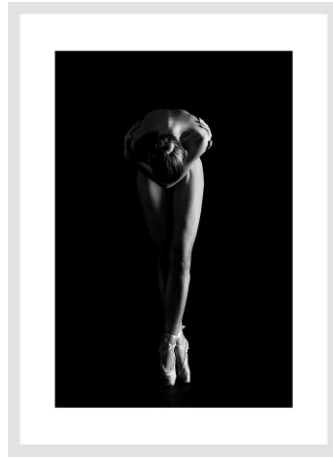

„LICHTWERT-RETROSPEKTIVE 2010“

THE BARFLY
- PHOTOGRAPHIE -
WWW.BARFLY-FOTO.DE

10 Feinprints
40x60cm auf Hahnemühle Baryt A
Preise gem. aktueller Preisliste