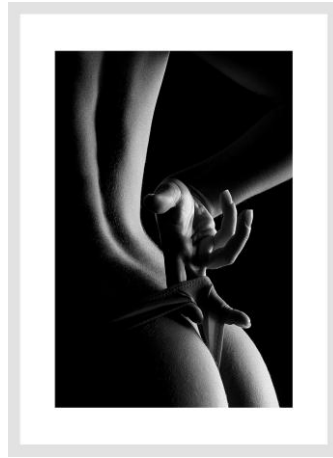

„LICHTWERT-RETROSPEKTIVE 2010“

THE BARFLY
- PHOTOGRAPHIE -
WWW.BARFLY-FOTO.DE

10 Feinprints
40x60cm auf Hahnemühle Baryt A
Preise gem. aktueller Preisliste