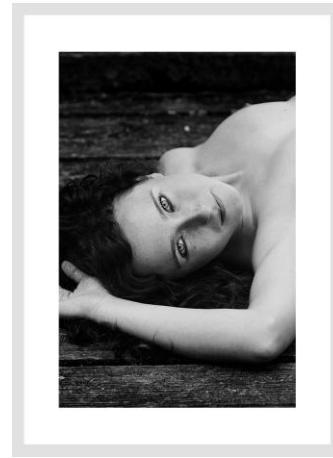

„LICHTWERT-RETROSPEKTIVE 2010“

THE BARFLY
- PHOTOGRAPHIE -
WWW.BARFLY-FOTO.DE

10 Feinprints
40x60cm auf Hahnemühle Baryt A
Preise gem. aktueller Preisliste