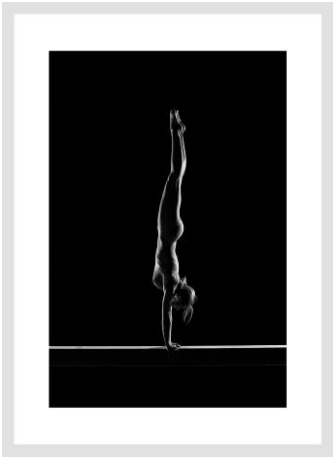

„LICHTWERT-RETROSPEKTIVE 2010“

THE BARFLY
- PHOTOGRAPHIE -
WWW.BARFLY-FOTO.DE

10 Feinprints
40x60cm auf Hahnemühle Baryt A
Preise gem. aktueller Preisliste