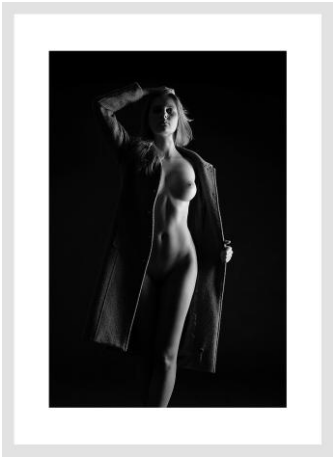

„LICHTWERT-RETROSPEKTIVE 2010“

THE BARFLY
- PHOTOGRAPHIE -
WWW.BARFLY-FOTO.DE

10 Feinprints
40x60cm auf Hahnemühle Baryt A
Preise gem. aktueller Preisliste