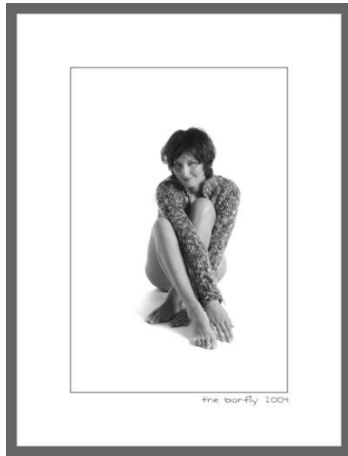

"black on white"

the bar-fly
2003 - 2004

22 Fineprints
20x30cm auf Hahnemühle Baryt A
Einzelne Abzüge auf Anfrage