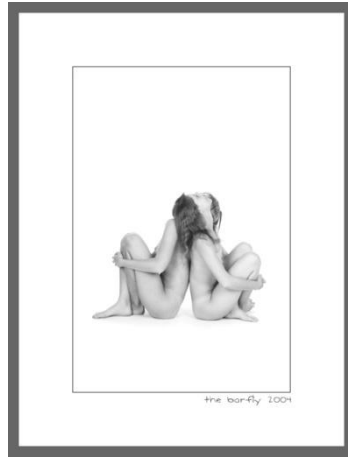

"black on white"

the bar-fly
2003 - 2004

22 Fineprints
20x30cm auf Hahnemühle Baryt A
Einzelne Abzüge auf Anfrage