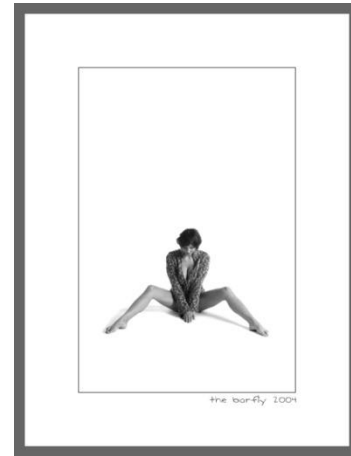

"black on white"

the bar-fly
2003 - 2004

22 Fineprints
20x30cm auf Hahnemühle Baryt A
Einzelne Abzüge auf Anfrage