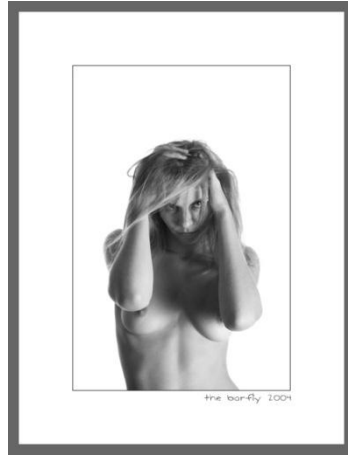

"black on white"

the bar-fly
2003 - 2004

22 Fineprints
20x30cm auf Hahnemühle Baryt A
Einzelne Abzüge auf Anfrage