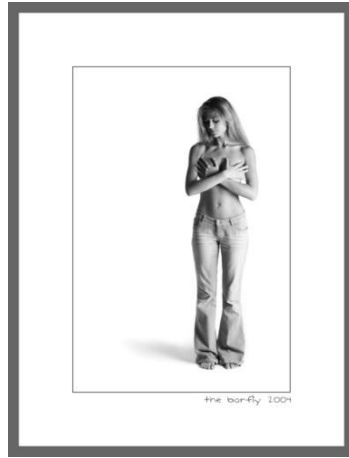

"black on white"

the bar-fly
2003 - 2004

22 Fineprints
20x30cm auf Hahnemühle Baryt A
Einzelne Abzüge auf Anfrage