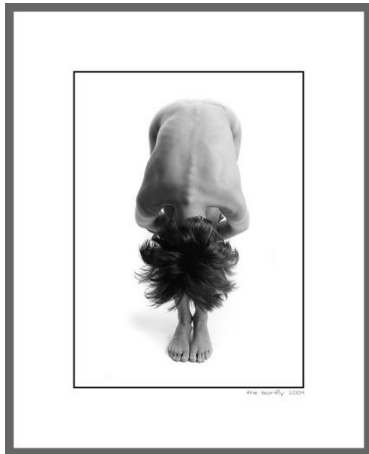

"black on white"

the bar-fly
2003 - 2004

22 Fineprints
20x30cm auf Hahnemühle Baryt A
Einzelne Abzüge auf Anfrage