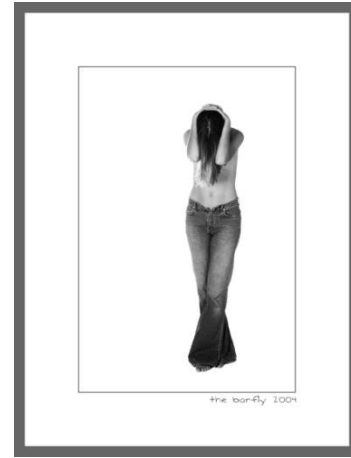

"black on white"

the bar-fly
2003 - 2004

22 Fineprints
20x30cm auf Hahnemühle Baryt A
Einzelne Abzüge auf Anfrage