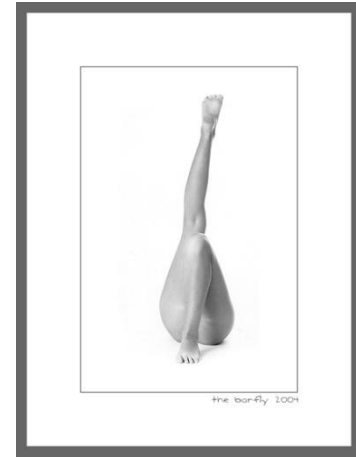

"black on white"

the bar-fly
2003 - 2004

22 Fineprints
20x30cm auf Hahnemühle Baryt A
Einzelne Abzüge auf Anfrage