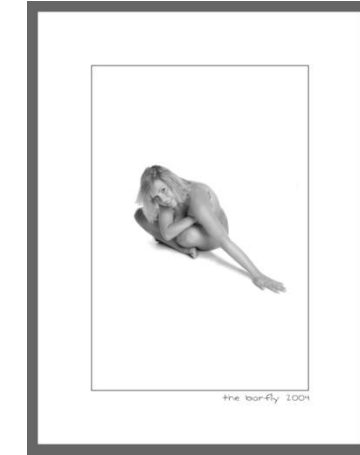

"black on white"

the bar-fly
2003 - 2004

22 Fineprints
20x30cm auf Hahnemühle Baryt A
Einzelne Abzüge auf Anfrage