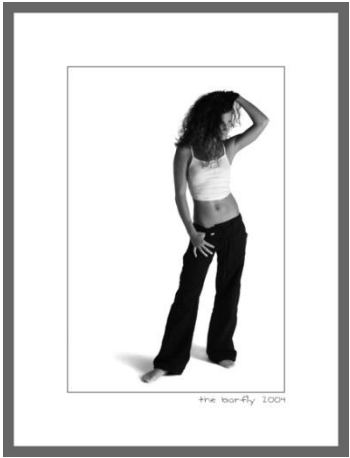

"black on white"

the bar-fly
2003 - 2004

22 Fineprints
20x30cm auf Hahnemühle Baryt A
Einzelne Abzüge auf Anfrage