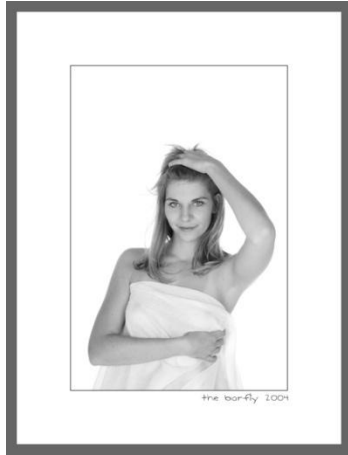

"black on white"

the bar-fly
2003 - 2004

22 Fineprints
20x30cm auf Hahnemühle Baryt A
Einzelne Abzüge auf Anfrage