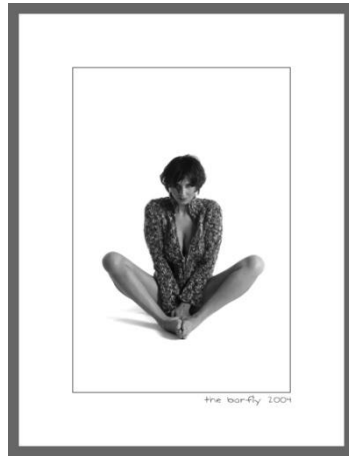

"black on white"

the bar-fly
2003 - 2004

22 Fineprints
20x30cm auf Hahnemühle Baryt A
Einzelne Abzüge auf Anfrage