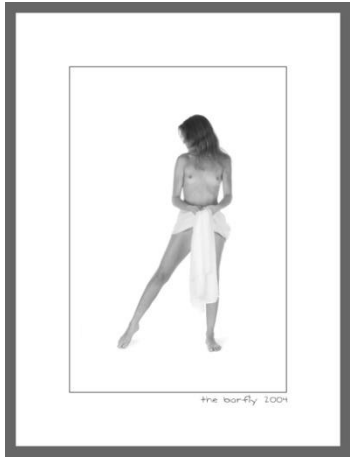

"black on white"

the bar-fly
2003 - 2004

22 Fineprints
20x30cm auf Hahnemühle Baryt A
Einzelne Abzüge auf Anfrage