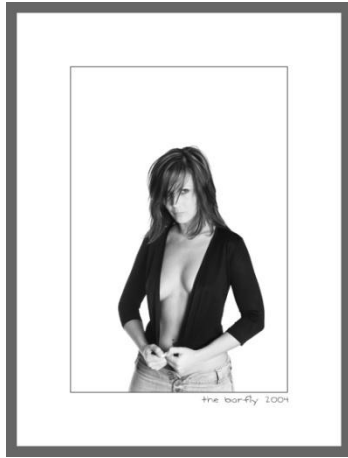

"black on white"

the bar-fly
2003 - 2004

22 Fineprints
20x30cm auf Hahnemühle Baryt A
Einzelne Abzüge auf Anfrage