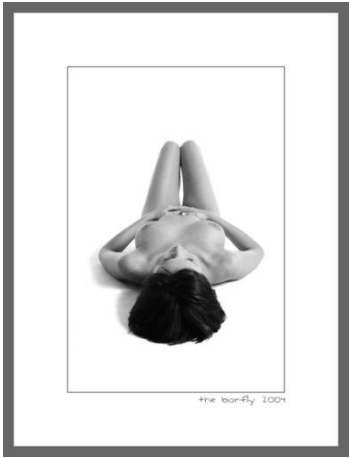

"black on white"

the bar-fly
2003 - 2004

22 Fineprints
20x30cm auf Hahnemühle Baryt A
Einzelne Abzüge auf Anfrage